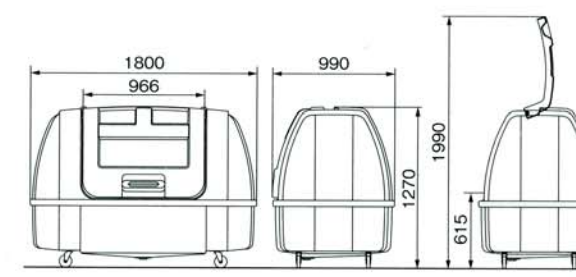

ダストボックス#400

45ℓポリ袋10個分を収納

フタ開時の高さ(最開口時)
1200mm

●ライトグレー SDB400H
70,350円(本体価格67,000円)

	サイズ	W1180×D710×H864
キャスター	75mmφ 内2輪スッパ付	
重量	27kg	
容量	約410ℓ	
耐荷重量	80kg	
入数	1	
材質	ポリエチレン(再生材40%使用)	

街の美観をつくる、すっきりデザイン

柔らかな曲面で構成されたデザインが、設置する周囲の環境にすっきりとマッチします。

45ℓポリ袋15個分を収納

フタ開時の高さ(最開口時)
1510mm

●ライトグレー SDB700H
99,750円(本体価格95,000円)

サイズ	W1190×D710×H1160
キャスター	75mmφ 内2輪スッパ付
重量	35kg
容量	約650ℓ
耐荷重量	120kg
入数	1
材質	ポリエチレン(再生材40%使用)

ダストボックス#1000

45ℓポリ袋22個分を収納

フタ開時の高さ(最開口時)
1725mm

●ライトグレー SDB100H
157,500円(本体価格150,000円)

サイズ	W1300×D850×H1200
キャスター	75mmφ 内2輪スッパ付
重量	40kg
容量	約980ℓ
耐荷重量	200kg
入数	1
材質	ポリエチレン(再生材40%使用)

ダストボックス#1500

45ℓポリ袋33個分を収納

フタ開時の高さ(最開口時)
2020mm

本体:●ライトグレー
フタ:●グレー EDB150H
215,250円(本体価格205,000円)

サイズ	W1800×D990×H1270
キャスター	100mmφ 内2輪スッパ付
重量	55kg
容量	約1500ℓ
耐荷重量	300kg
入数	1
材質	ポリエチレン

豊富なオプション

外面スペースの名称印刷など豊富なオプションをご用意しています。お気軽にご相談ください。

鍵止め金具
防犯対策に鍵止め金具仕様をご用意しました。

ハンドル
ハンドルをつければ保管場所からの移動もラクに出来ます。

透明窓
天面と前面最下部の2ヶ所に、中身の確認が容易な透明窓を取り付けできます。