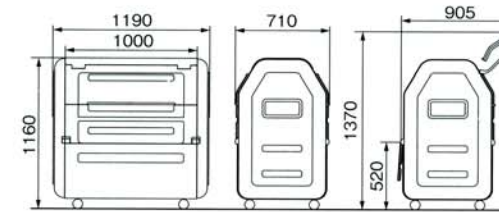

ダストボックス#400

45ℓポリ袋10個分を収納

フタ開時の高さ(最開口時)
1200mm

●ライトグレー SDB400H
70,350円(本体価格67,000円)

	サイズ	W1180×D710×H864
キャスター	75mmφ 内2輪スッパ付	
重量	27kg	
容量	約410ℓ	
耐荷重量	80kg	
入数	1	
材質	ポリエチレン(再生材40%使用)	

街の美観をつくる、すっきりデザイン

柔らかな曲面で構成されたデザインが、設置する周囲の環境にすっきりとマッチします。

汚れがつきにくい、フラットな内面壁

内面壁は、凹凸を極力排除。ゴミや汚れがたまりにくく、清掃作業のしやすい形状です。

ポリエチレンの頑丈なボディ

FRPを大きく上回る衝撃強度を実現。しかもリサイクル可能な素材を使用。

回収作業のしやすい、大きな開口部

ゴミ回収時には前フタが開き、大きな開口部を実現。回収作業をよりスムーズに行えます。

フタ開時(#1000)

ダストボックス#700

45ℓポリ袋15個分を収納

フタ開時の高さ(最開口時)
1510mm

●ライトグレー SDB700H
99,750円(本体価格95,000円)

サイズ	W1190×D710×H1160
キャスター	75mmφ 内2輪スッパ付
重量	35kg
容量	約650ℓ
耐荷重量	120kg
入数	1
材質	ポリエチレン(再生材40%使用)

ダストボックス#1000

45ℓポリ袋22個分を収納

フタ開時の高さ(最開口時)
1725mm

●ライトグレー SDB100H
157,500円(本体価格150,000円)

サイズ	W1300×D850×H1200
キャスター	75mmφ 内2輪スッパ付
重量	40kg
容量	約980ℓ
耐荷重量	200kg
入数	1
材質	ポリエチレン(再生材40%使用)

ダストボックス#1500

45ℓポリ袋33個分を収納

フタ開時の高さ(最開口時)
2020mm

本体:●ライトグレー
フタ:●グレー EDB150H
215,250円(本体価格205,000円)