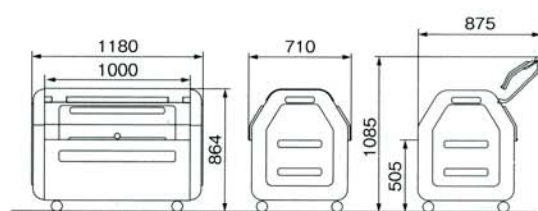

●ライトグレー SDB330H
71,400円(本体価格68,000円)

	#330組立式	#330
サイズ	W800×D680×H1050	
キャスター	75mmφ 内2輪スッパ付	
重量	約25kg	
容量	約330ℓ	
耐荷重量	66kg	
入数	1	
梱包サイズ	W910×D470×H695	-
梱包重量	約28kg	-
付属部品	ブローパネル:8 キャスター:4 組立部品:ボルト、ナット、 工具(ポリ梱包) パネル締結パイプ:1 組立説明書:1	-
材質	ポリエチレン(再生材40%使用)	

豊富なオプション

据え置き仕様

大口径車輪(100mmφ)

ハンドル

透明窓(1ヶ所)

■ダストボックスのオプション価格(#330)

品名	据え置き仕様(商品価格)	大口径車輪(部材+取付費)	ハンドル(部材+取付費)	透明窓(部材+取付費)
ダストボックス#330	69,300円(本体価格66,000円)	14,700円(本体価格14,000円)	100φ 7,350円(本体価格7,000円)	15,750円(本体価格15,000円)

ダストボックス#400

45ℓポリ袋10個分を収納

フタ開時の高さ(最開口時)
1200mm

●ライトグレー SDB400H
70,350円(本体価格67,000円)

	サイズ	W1180×D710×H864
キャスター	75mmφ 内2輪スッパ付	
重量	27kg	
容量	約410ℓ	
耐荷重量	80kg	
入数	1	
材質	ポリエチレン(再生材40%使用)	

街の美観をつくる、すっきりデザイン

柔らかな曲面で構成されたデザインが、設置する周囲の環境にすっきりとマッチします。

45ℓポリ袋15個分を収納

フタ開時の高さ(最開口時)
1510mm

●ライトグレー SDB700H
99,750円(本体価格95,000円)

サイズ	W1190×D710×H1160
キャスター	75mmφ 内2輪スッパ付
重量	35kg
容量	約650ℓ
耐荷重量	120kg
入数	1
材質	ポリエチレン(再生材40%使用)

ダストボックス#1000

45ℓポリ袋22個分を収納

フタ開時の高さ(最開口時)
1725mm