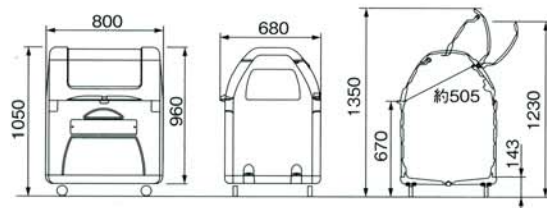

●ライトグレー SDB330H
71,400円(本体価格68,000円)

	#330組立式	#330
サイズ	W800×D680×H1050	
キャスター	75mmφ 内2輪スッパ付	
重量	約25kg	
容量	約330ℓ	
耐荷重量	66kg	
入数	1	
梱包サイズ	W910×D470×H695	-
梱包重量	約28kg	-
付属部品	ブローパネル:8 キャスター:4 組立部品:ボルト、ナット、 工具(ポリ梱包) パネル締結パイプ:1 組立説明書:1	-
材質	ポリエチレン(再生材40%使用)	

ダストボックス#400

45ℓポリ袋10個分を収納

フタ開時の高さ(最開口時)
1200mm

●ライトグレー SDB400H
70,350円(本体価格67,000円)

	サイズ	W1180×D710×H864
キャスター	75mmφ 内2輪スッパ付	
重量	27kg	
容量	約410ℓ	
耐荷重量	80kg	
入数	1	
材質	ポリエチレン(再生材40%使用)	

街の美観をつくる、すっきりデザイン

柔らかな曲面で構成されたデザインが、設置する周囲の環境にすっきりとマッチします。

45ℓポリ袋15個分を収納

フタ開時の高さ(最開口時)
1510mm

●ライトグレー SDB700H
99,750円(本体価格95,000円)

サイズ	W1190×D710×H1160
キャスター	75mmφ 内2輪スッパ付
重量	35kg
容量	約650ℓ
耐荷重量	120kg
入数	1
材質	ポリエチレン(再生材40%使用)

ダストボックス#1000

45ℓポリ袋22個分を収納

フタ開時の高さ(最開口時)
1725mm

サイズ	W1800×D990×H1270
キャスター	100mmφ 内2輪スッパ付
重量	55kg
容量	約1500ℓ
耐荷重量	300kg
入数	1
材質	ポリエチレン

豊富なオプション

外面スペースの名称印刷など豊富なオプションをご用意しています。お気軽にご相談ください。

鍵止め金具
防犯対策に鍵止め金具仕様をご用意しました。

ハンドル
ハンドルをつければ保管場所からの移動もラクに出来ます。

透明窓
天面と前面最下部の2ヶ所に、中身の確認が容易な透明窓を取り付けできます。