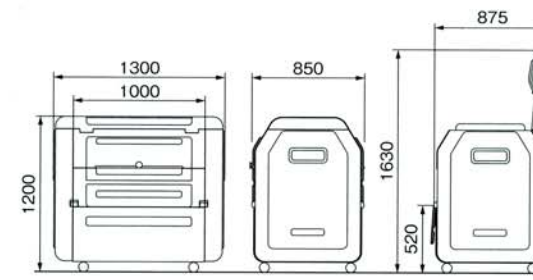

ダストボックス#400

45ℓポリ袋10個分を収納

フタ開時の高さ(最開口時)
1200mm

●ライトグレー SDB400H
70,350円(本体価格67,000円)

	サイズ	W1180×D710×H864
キャスター	75mmφ 内2輪スッパ付	
重量	27kg	
容量	約410ℓ	
耐荷重量	80kg	
入数	1	
材質	ポリエチレン(再生材40%使用)	

街の美観をつくる、すっきりデザイン

柔らかな曲面で構成されたデザインが、設置する周囲の環境にすっきりとマッチします。

45ℓポリ袋15個分を収納

フタ開時の高さ(最開口時)
1510mm

●ライトグレー SDB700H
99,750円(本体価格95,000円)

サイズ	W1190×D710×H1160
キャスター	75mmφ 内2輪スッパ付
重量	35kg
容量	約650ℓ
耐荷重量	120kg
入数	1
材質	ポリエチレン(再生材40%使用)

ダストボックス#1000

45ℓポリ袋22個分を収納

フタ開時の高さ(最開口時)
1725mm

●ライトグレー SDB100H
157,500円(本体価格150,000円)

サイズ	W1300×D850×H1200
キャスター	75mmφ 内2輪スッパ付
重量	40kg
容量	約980ℓ
耐荷重量	200kg
入数	1
材質	ポリエチレン(再生材40%使用)

ダストボックス#1500

45ℓポリ袋33個分を収納

フタ開時の高さ(最開口時)
2020mm

本体:●ライトグレー
フタ:●グレー EDB150H
215,250円(本体価格205,000円)

サイズ	W1800×D990×H1270
キャスター	100mmφ 内2輪スッパ付
重量	55kg
容量	約1500ℓ
耐荷重量	300kg
入数	1
材質	ポリエチレン

豊富なオプション

外面スペースの名称印刷など豊富なオプションをご用意しています。お気軽にご相談ください。

鍵止め金具
防犯対策に鍵止め金具仕様をご用意しました。

ハンドル
ハンドルをつければ保管場所からの移動もラクに出来ます。

透明窓
天面と前面最下部の2ヶ所に、中身の確認が容易な透明窓を取り付けできます。