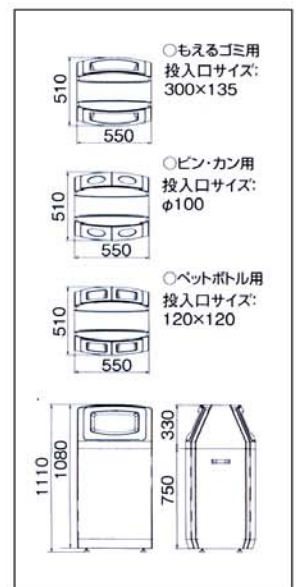

環境にやさしい再生樹脂を使用。

さびない上、洗練されたデザイン、屋外の公共施設などにも人気です。

ボディは樹脂製、補強フレームは高耐蝕メッキ鋼板を採用。屋外に設置しても発熱しにくく、サビにくい設計です。

すっきりしたデザインの専用分別シールが付属。

内容器を取り出すだけでゴミ捨て簡単。

扉の内側にはポリ袋が収納できます。

市販のコンクリートウェイトがセット可能です。

(ウェイトは付属しておりません)
(ウェイトの目安: 幅300×奥行300×高さ60 重量約12kg)

別注対応

投入口は回収するゴミに合わせて色々な組み合わせができます。

投入口はビン・カン用とペットボトル用を組み合わせることができます。また、単体2分別が可能な内容器(別売り)もご用意いたしております。

ビン・ペットボトル用

金具による底面連結が可能。

投入口を片面のみにできます。

連結により安定感が増し、転倒・移動を防ぎます。

※詳しくは当社営業担当者にお問合せください。

リサイクルボックス アークライン

グッドデザイン賞
受賞商品

内容器容量(樹脂)
約90ℓ

L-1 (もえるゴミ用)

L-2 (ビン・カン用)

L-3 (ペットボトル用)

品番	YW-140L-PC	YW-141L-PC	YW-142L-PC
サイズ	幅550×奥行510×高さ1110mm(内容器:450×465×650mm)		
材質	ボディ/扉・背板:PP、側板:再生PP100%、投入口枠:PP、補強フレーム:高耐蝕メッキ鋼板、内容器:再生PP100%		
重量	約25kg		
色	LGR/DGRのツートン		
梱包数	1台		